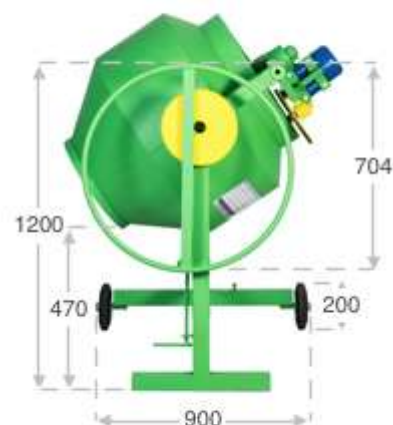

Бетономешалка РБГ-250 с редуктором

Габариты

Длина, мм	1200
Ширина, мм	900
Высота, мм	1470
Диаметр горловины, мм	400
Диаметр штурвала, мм	704
Высота груши, мм	750
Диаметр груши, мм	800
Высота станины, мм	990/1200
Высота выгрузки, мм	470
Диаметр колес, мм	200
Вес	
Вес груши, кг	50
Вес станины, кг	54
Общий вес, кг	104

Запасные части

Венец	Стальной: венец маховика МТЗ
Приводная шестерня	Стальная: бендикс МТЗ
Подшипники	180-111; 180-205
Ремень	1018 профиль 8.5x8 (ремень генератора ГАЗ-24)

Система опрокидывания

Тип	редукторный (штурвал)
Штурвал	съёмный
Направление	в 2 стороны
Тип фиксации	с педалью
Количество положений фиксации	не ограничено